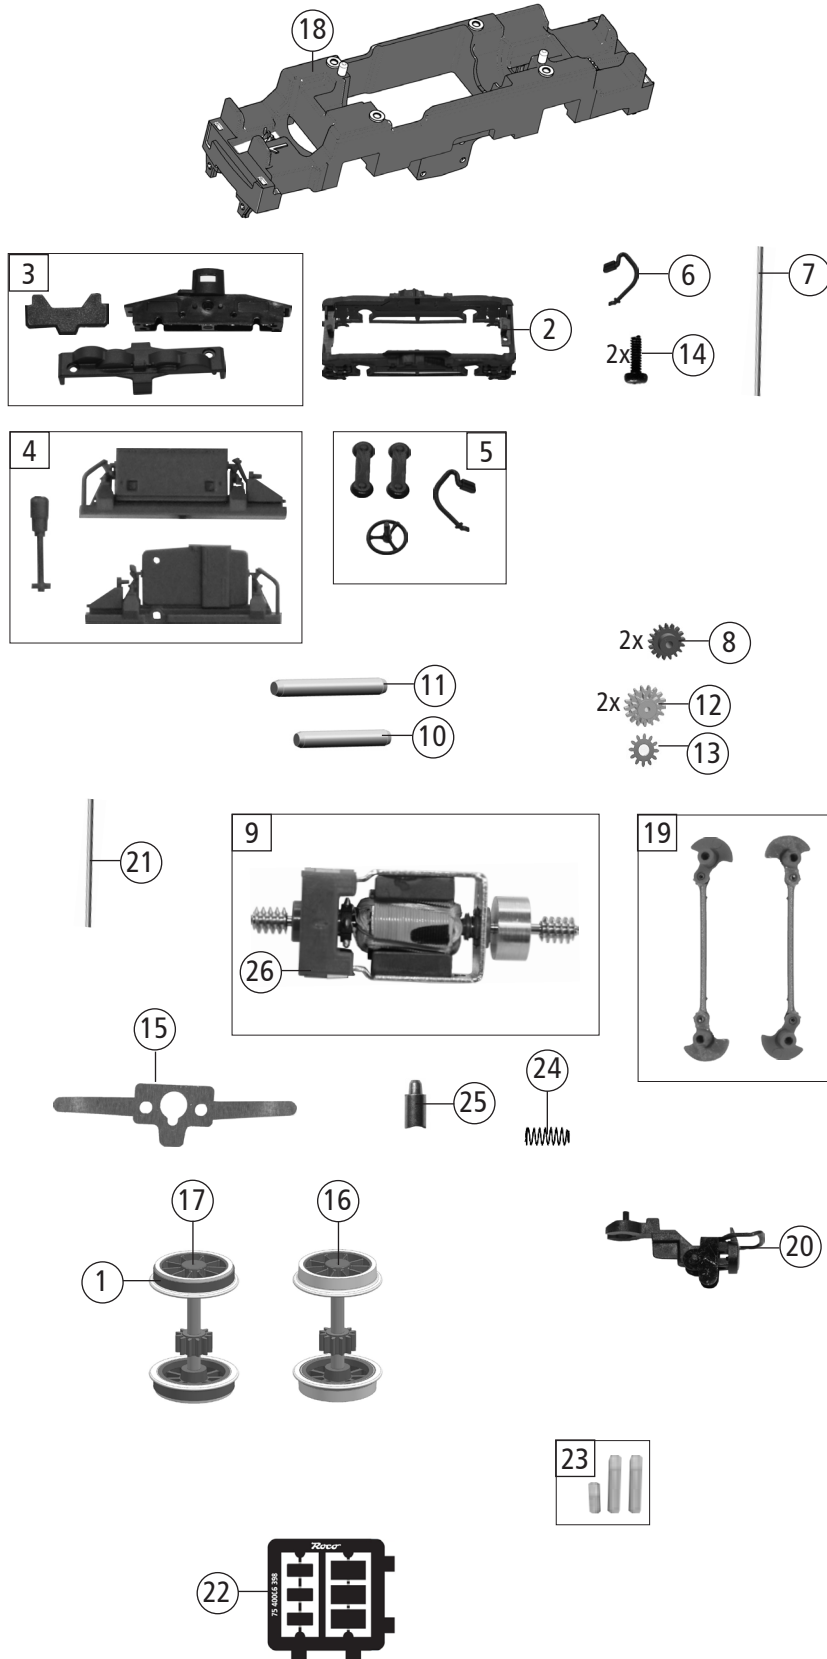

Änderungen in Konstruktion und Ausführung vorbehalten  
We reserve the right to change the construction and specification

Pos. Nr. Pos.no.	Beschreibung Description	Art.-Nr. Art.no.	Preisgruppe Price bracket
1	Haftring N ab 8,5 mm 10 Stk. Set with traction tyres 10pieces	85610	10
2	Blende Blind	146607	7
3	TS-Getriebe Part set gear	142199	9
4	TS - Tankdeckel,... Part set of tank cover	154054	11
5	TS - Schlauch, Kupplung Part set of hose, coupling	142138	8
6	Bremsschlauch Brake tube	146614	4
7	Rückstellfeder Retainer spring	142143	5
8	Zahnrad Z=14 Gear wheel	00567132	2
9	Motor m.Schwungm.+2Schn. Motor with flywheel + 2 wormg.	142145	30
10	Achse f. Zahnrad D=1 L=6,4mm Axle for gear wheel	00730541	1
11	Achse D=2,1 L=8 mm Axle D=2,1 L=8 mm	142146	5
12	Untersetzungszahnrad Z=12/17 Reduction gear wheel	56718500	4
13	Zwischenzahnrad Intermediate gear wheel	112464	3
14	Schraube M1,5x5 mm Screw M1,5x5 mm	108137	3
15	Radkontakt Wheel contact	142147	7
16	Radsatz mit Zahnrad ohne Haftring Wheelset w. gear wheel w/o tract.tyre	142200	11
17	Radsatz mit Zahnrad mit 2 Haftringen Wheelset w. gear wheel w.2 tract.tyres	142201	12
18	Grundrahmen Basic frame	142189	17
19	Kuppelstangen 1+2 Coupling rods 1+2	154055	18
20	Bosnakupplung kpl. BOSNA coupling complete	142203	6
21	Achse Axle	142156	5
22	Tafelsätze Set of panels	154059	12
23	TS - Antennen Part set - Antennas	146615	9
24	Bürstenfeder Carbon brush	86207	6
25	Kohlebürste Carbon brush	89743	6
26	Bürstenhalter Motor Carbon brush holder	89744	6